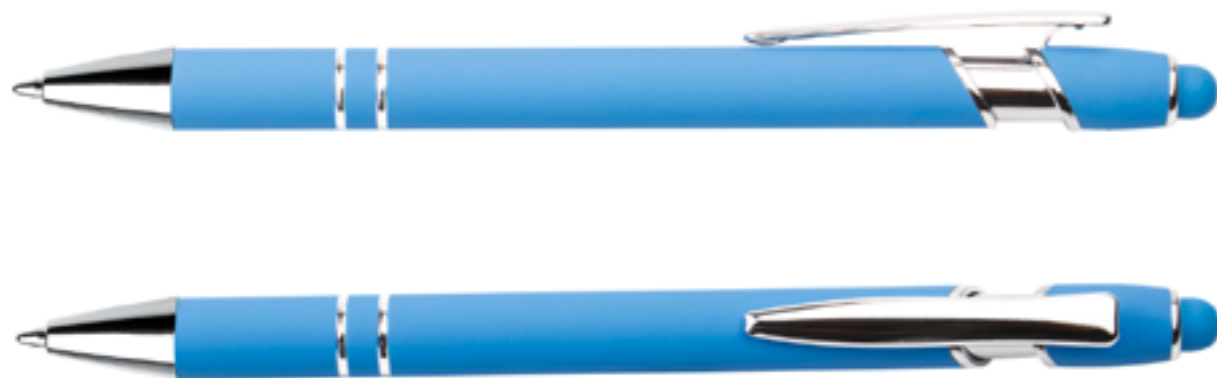

COLORES DE LÍNEA:

Bolígrafo con sistema de apertura retráctil en barril de cartón y clip metálico.

BOLÍGRAFO MONTREAL ECO ES0950

BOLÍGRAFO DELI PLATEADO

ES0951

Bolígrafo con sistema de apertura retráctil en pasta.

COLORES DE LÍNEA:

BOLÍGRAFO DELI BLANCO

ES0952

Bolígrafo con sistema de apertura retráctil.

COLORES DE LÍNEA:

BOLÍGRAFO DELI SOLIDO

ES0953

Bolígrafo con sistema de apertura retráctil.

COLORES DE LÍNEA:

BOLÍGRAFO MONTREAL ALUMINIO

Bolígrafo con sistema de apertura retráctil y clip metálico.

COLORES DE LÍNEA:

BOLÍGRAFO BELMONT

ES0955

Bolígrafo con cuerpo de color de goma suave, clip metálico brillante sistema de apertura retráctil

COLORES DE LÍNEA:

Bolígrafos en Aluminio

BOLÍGRAFO LEEDS

ES0947

Bolígrafo con sistema de apertura retráctil.

COLORES DE LÍNEA:

Bolígrafos Plásticos

GIFTS